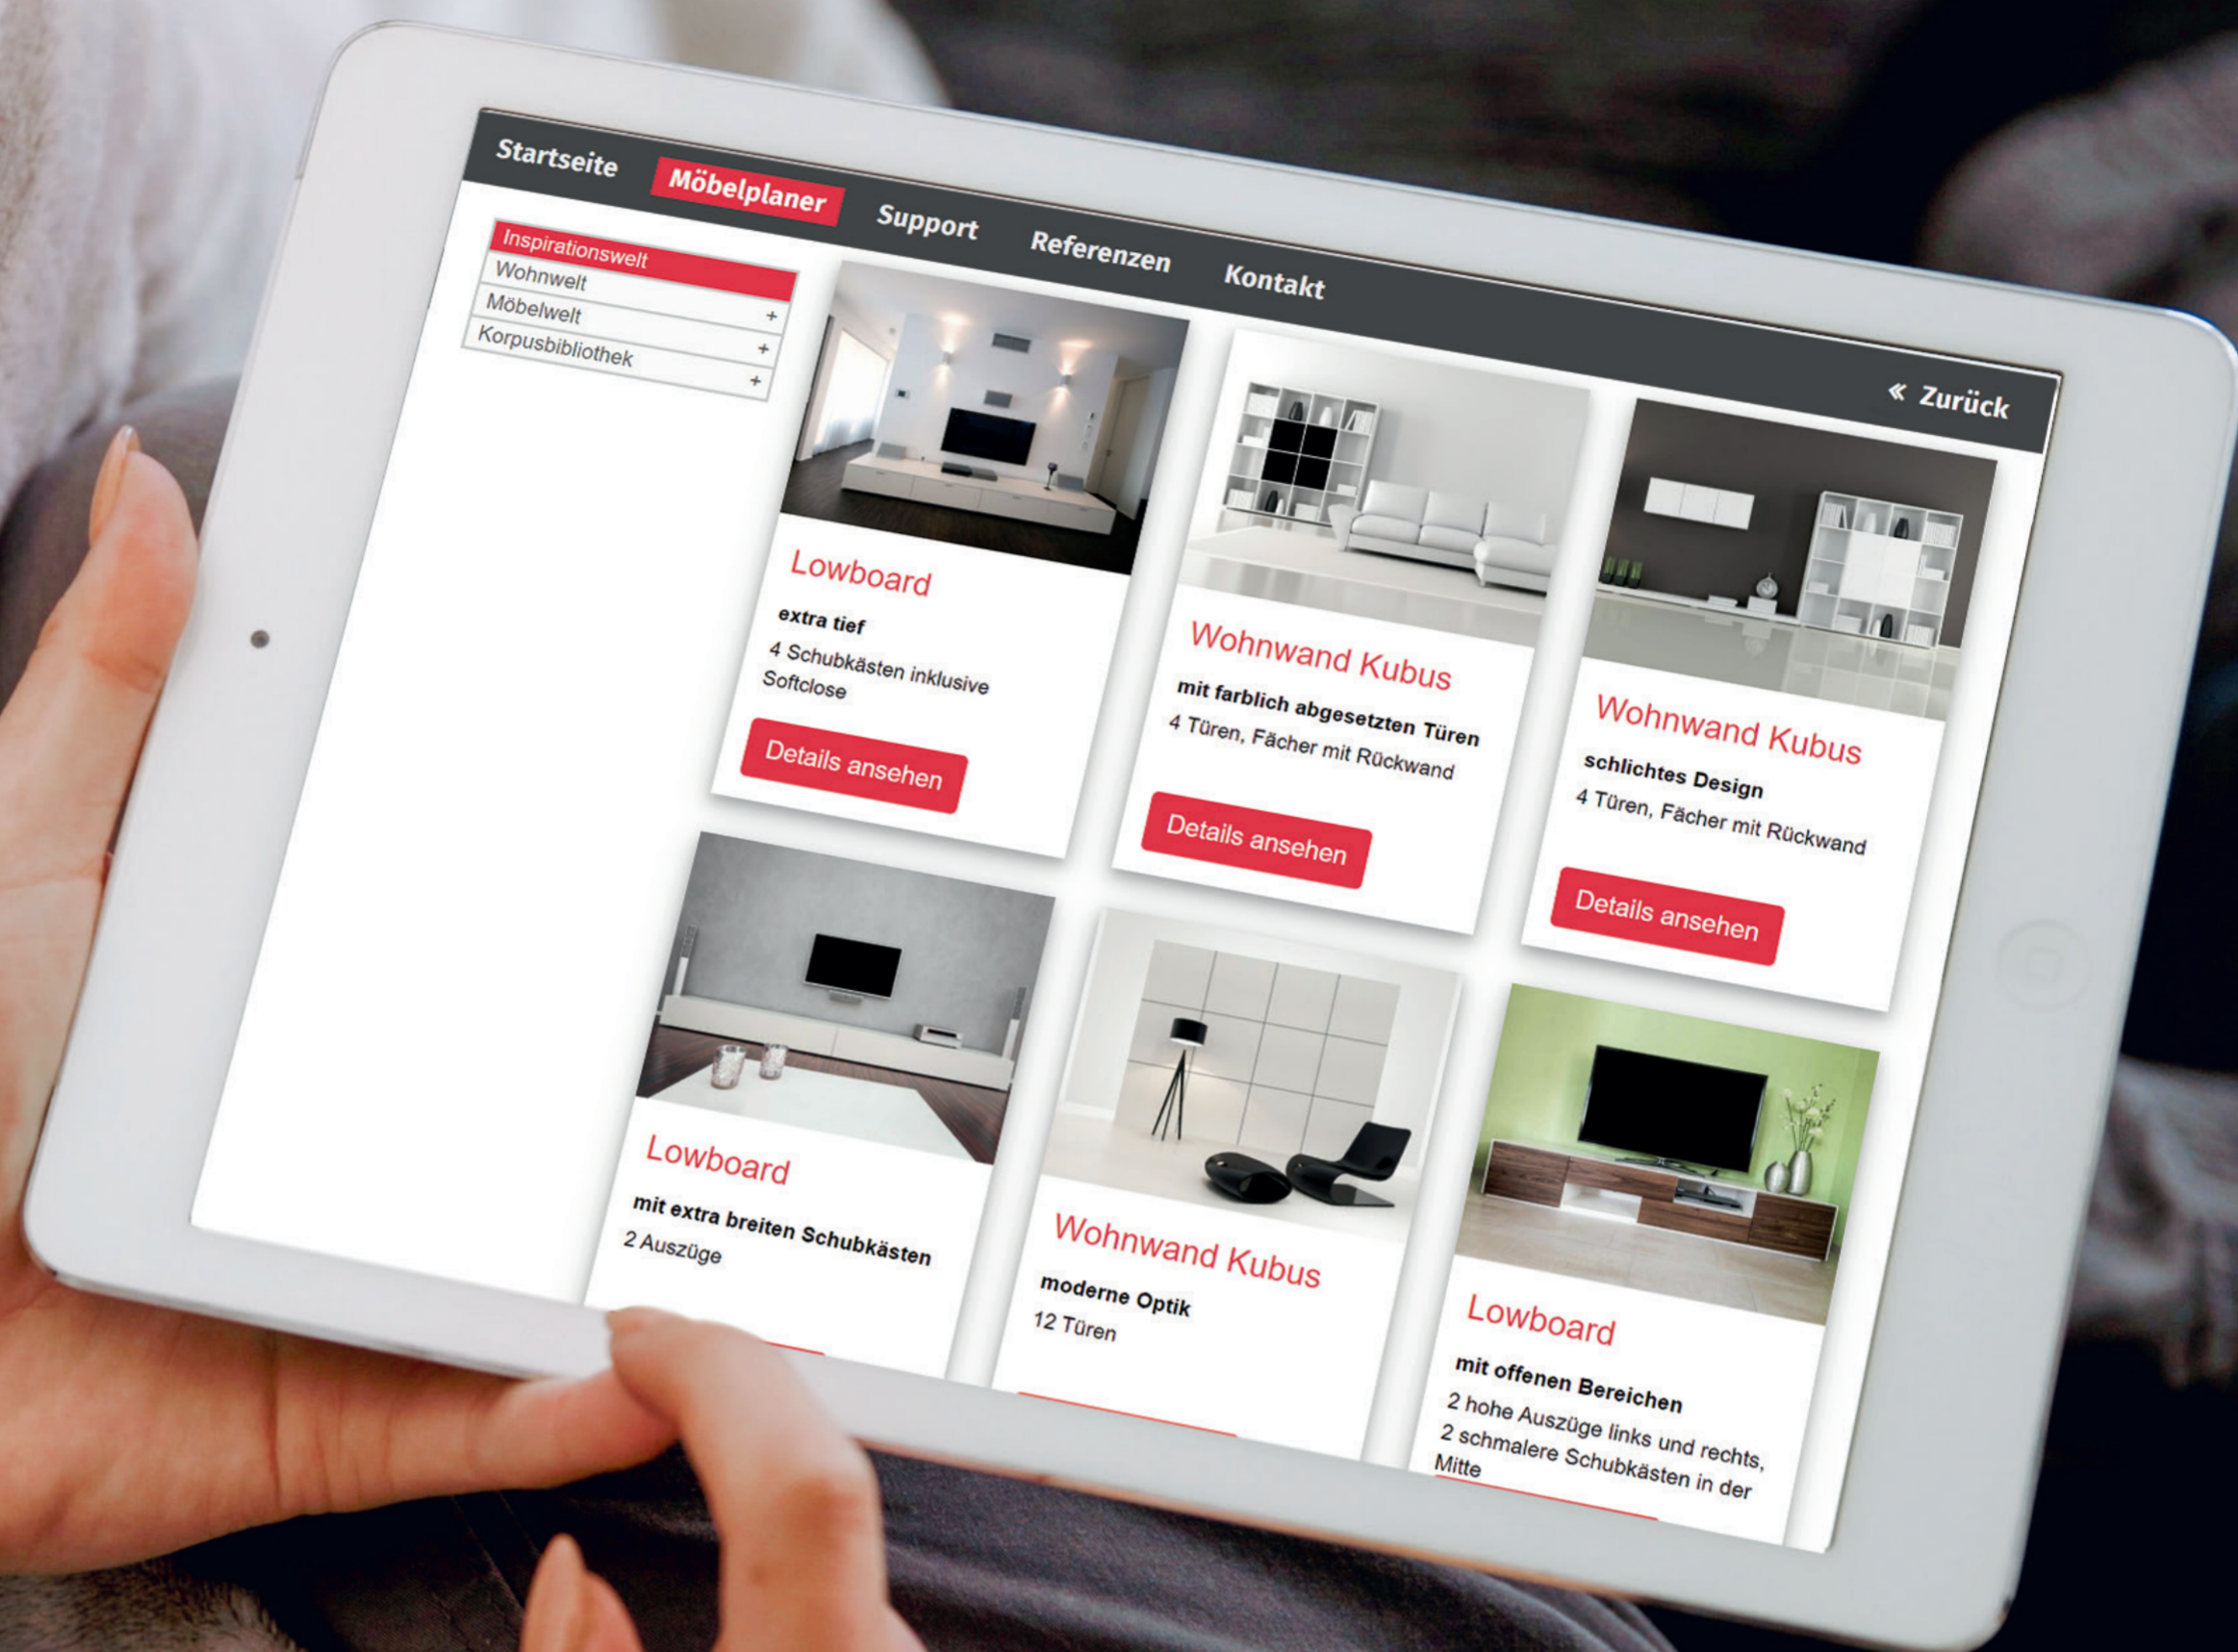

MEHR AUS HOLZ.

E EGGER

Online Möbelplaner

In nur drei Schritten
zum Wunschmöbel

Klingt einfach? Ist es auch!

Im Online Möbelplaner auf unserer Webseite
rund um die Uhr Inspiration holen, planen,
Anfrage abschicken. Den Rest überlassen Sie uns!

Jetzt loslegen auf
www.tischlerei.manfred-muster.de

TISCHLEREI
MANFRED MUSTER
MEISTERBETRIEB SEIT 1960.